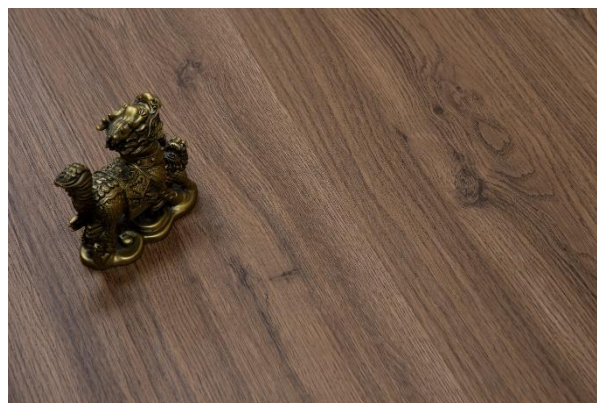

Piso vinílico em régua 184,15x1219,2mm | Espessura 2mm | capa de uso 0,3mm | Colado

Linha:

Principais características dessa linha:

- Desenvolvidos com tecnologia alemã dentro dos padrões de qualidade internacionais;
- Piso pratico e antialérgico. Não retém poeira e assim evita a permanência de agentes alérgicos;
- Fácil conservação com uma superfície que facilita a limpeza;
- Composto por material auto-extinguível ao qual não contribui para propagação de chamas;
- Piso impermeável resistente ao contato direto com água. *Porém não resistente a exposição prolongada a água;*
- O piso por ser vinílico garante segurança e estabilidade contra deslizos;
- Seu uso é recomentado para área Residencial ou Comercial baixo Tráfego;

Cores:

DAKOTA

Lufa

**Malaga****SONATA****TRENADO****PISERA****INFORMAÇÕES TÉCNICAS:**

PISO EM RÉGUA	
DIMENSÕES	184,15 x 1219 mm
ESPESSURA DA RÉGUA	2 mm
QUANTIDADE POR CAIXA	18 régua
METRAGEM POR CAIXA	4,04 m ²
MATERIAL	PVC
CAPA DE USO	0,3 mm